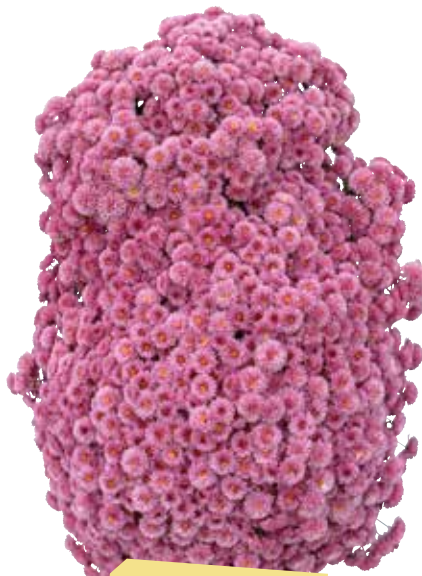

Livingstone